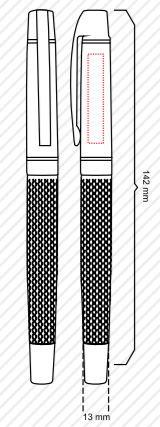

687

METAL ROLLER KALEM
METAL ROLLER PEN
BASKI ALANI / PRINTING AREA
GÖVDE / BODY: 5 mm x 35 mm

688

METAL TÜKENMEZ KALEM
METAL BALLPOINT PEN
BASKI ALANI / PRINTING AREA
GÖVDE / BODY: 5 mm x 35 mm

668

METAL ROLLER KALEM
METAL ROLLER PEN
BASKI ALANI / PRINTING AREA
GÖVDE / BODY: 5 mm x 35 mm

512

METAL ROLLER KALEM
METAL ROLLER PEN
BASKI ALANI / PRINTING AREA
GÖVDE / BODY: 5 mm x 35 mm

545

METAL ROLLER KALEM
METAL ROLLER PEN
BASKI ALANI / PRINTING AREA
GÖVDE / BODY: 5 mm x 35 mm