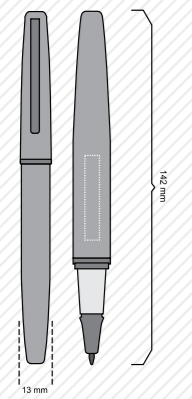

679

METAL ROLLER KALEM	
METAL ROLLER PEN	
BASKI ALANI / PRINTING AREA	
GÖVDE / BODY :	5 mm x 35 mm