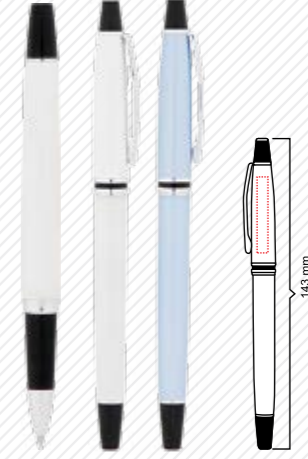

671-ATA

ROLLER KALEM
ROLLER PEN
BASKI ALANI / PRINTING AREA
GÖVDE / BODY: 5 mm x 35 mm

546-RT

ROLLER & TÜKENMEZ KALEM
ROLLER & BALLPOINT PEN
BASKI ALANI / PRINTING AREA
GÖVDE / BODY: 5 mm x 35 mm

627-RT

ROLLER & TÜKENMEZ KALEM
ROLLER & BALLPOINT PEN
BASKI ALANI / PRINTING AREA
GÖVDE / BODY: 5 mm x 35 mm

3614-DT

TÜKENMEZ & DOLMA KALEM
ROLLER & BALLPOINT PEN
BASKI ALANI / PRINTING AREA
GÖVDE / BODY: 5 mm x 38 mm