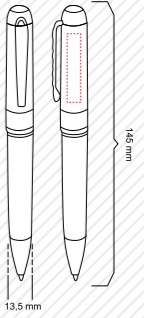

662

ROLLER KALEM
ROLLER PEN
BASKI ALANI / PRINTING AREA
GÖVDE / BODY : 5 mm x 35 mm