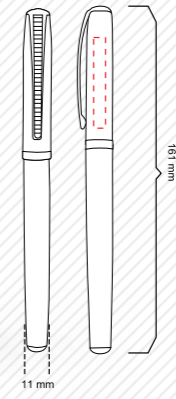

1550	METAL ROLLER KALEM
	METAL ROLLER PEN
	BASKI ALANI / PRINTING AREA
	GÖVDE / BODY: 5 mm x 35 mm

575	METAL TÜKENMEZ KALEM
	METAL BALLPOINT PEN
	BASKI ALANI / PRINTING AREA
	GÖVDE / BODY: 5 mm x 35 mm

355	METAL TÜKENMEZ KALEM
	METAL BALLPOINT PEN
	BASKI ALANI / PRINTING AREA
	GÖVDE / BODY: 5 mm x 48 mm

516	DOMEKSLİ METAL TÜKENMEZ KALEM
	METAL BALLPOINT PEN
	BASKI ALANI / PRINTING AREA
	GÖVDE / BODY: 5 mm x 35 mm
TEPE / HILL: 8 mm	

3210	METAL TÜKENMEZ KALEM
	METAL BALLPOINT PEN
	BASKI ALANI / PRINTING AREA
	GÖVDE / BODY: 5 mm x 35 mm

1030	METAL TÜKENMEZ KALEM
	METAL BALLPOINT PEN
	BASKI ALANI / PRINTING AREA
	GÖVDE / BODY: 5 mm x 35 mm