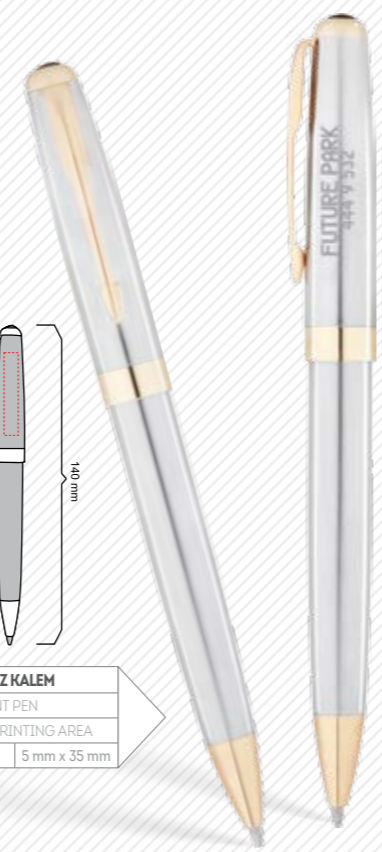

687

METAL ROLLER KALEM
METAL ROLLER PEN
BASKI ALANI / PRINTING AREA
GÖVDE / BODY: 5 mm x 35 mm

688

METAL TÜKENMEZ KALEM
METAL BALLPOINT PEN
BASKI ALANI / PRINTING AREA
GÖVDE / BODY: 5 mm x 35 mm

668

METAL ROLLER KALEM
METAL ROLLER PEN
BASKI ALANI / PRINTING AREA
GÖVDE / BODY: 5 mm x 35 mm

512

METAL ROLLER KALEM
METAL ROLLER PEN
BASKI ALANI / PRINTING AREA
GÖVDE / BODY: 5 mm x 35 mm

545

METAL ROLLER KALEM
METAL ROLLER PEN
BASKI ALANI / PRINTING AREA
GÖVDE / BODY: 5 mm x 35 mm