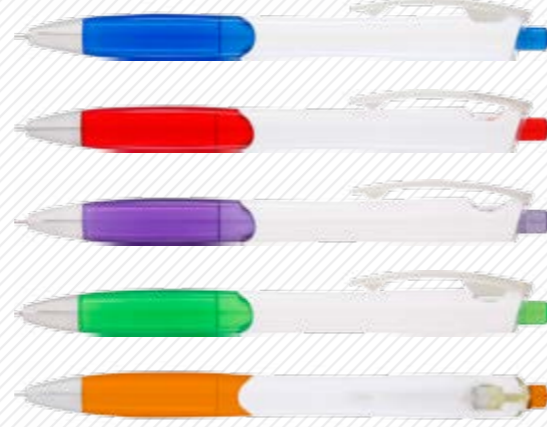

4750

GERİ DÖNÜŞÜMLÜ DEFTER
ORGANIZER DIARY
ÖZELLİKLER / FEATURES
EBAT / DIMENSION : 8.5X13.6 cm
70 yaprak notluk - 25 yaprak yapışkanlı notluk - kalem

PLASTİK TÜKENMEZ KALEMLER
Plastic Ballpoint Pen

507

PLASTİK JEL KALEM
PLASTIC GEL PEN
BASKI ALANI / PRINTING AREA
GÖVDE / BODY: 6 mm x 48 mm