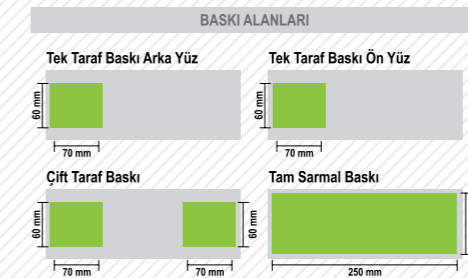

155

ROMA SERAMİK BEYAZ KUPA
CUP