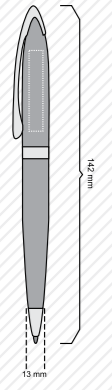

Çay Isıtıcı	Kapasite(L)	Çay	Netto (Hüftünlü)
220V~50Hz	1.00	1350w	394x257x265mm

151

AMSTERDAM SERAMİK BEYAZ KUPA
CUP

153

PARİS SERAMİK BEYAZ KUPA
CUP

152

İSTANBUL SERAMİK BEYAZ KUPA
CUP

154

LONDRA SERAMİK BEYAZ KUPA
CUP

155

ROMA SERAMİK BEYAZ KUPA
CUP

METAL KALEMLER

Metal Ballpoint Pen

672-R METAL ROLLER KALEM
 METAL ROLLER PEN
 BASKI ALANI / PRINTING AREA
 GÖVDE / BODY : 5 mm x 35 mm

691 METAL TÜKENMEZ KALEM
 METAL BALLPOINT PEN
 BASKI ALANI / PRINTING AREA
 GÖVDE / BODY : 5 mm x 35 mm